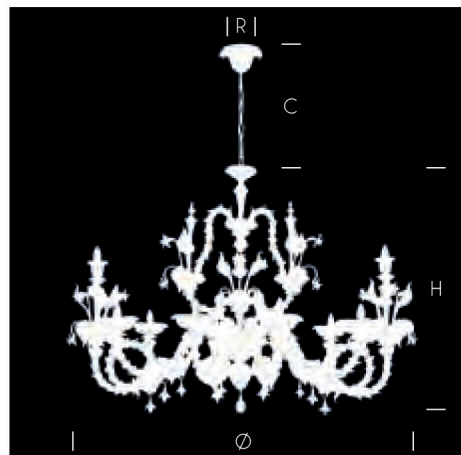

## Technical data

R	Ceiling cup / Rosone
C	Chain / Catena
H	Height / Altezza
Ø	Diameter / Diametro
D	Depth / Profondità
W	Width / Larghezza
	Bulb / Lampadina
	Weight / Peso
	Insulation class / Classe isolamento

## General Specifications

CE IP20

APR0738-2+1-C

W 45 cm - H 85 cm - D 30 cm

E14 3 x MAX 60W 6 KG

APR0738-3+2-CK

W 50 cm - H 90 cm - D 40 cm

E14 5 x MAX 60W 9 KG